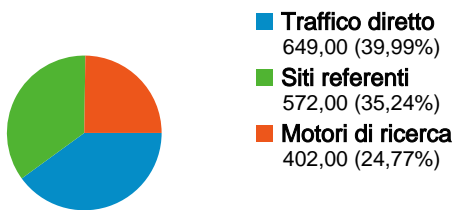

Uso del sito

1.623 Visite

33,64% Frequenza di rimbalzo

6.178 Visualizzazioni di pagina

00:02:41 Tempo medio sul sito

3,81 Pagine/Visita

84,97% % Nuove visite

Panoramica visitatori

Visitatori
1.387

Overlay mappa

Panoramica sulle sorgenti di traffico

Panoramica dei contenuti

Pagine	Visualizzazioni di pagina	% visualizzazioni di pagina
/	1.526	24,70%
/index.php?lang=eng&pag=pri	831	13,45%
/index.php?lang=eng&pag=roo	581	9,40%
/index.php?lang=eng&pag=sp	573	9,27%
/index.php?lang=eng&pag=co	357	5,78%

1.387 persone hanno visitato questo sito

 **1.623** Visite

 **1.387** Visitatori unici assoluti

 **6.178** Visualizzazioni di pagina

 **3,81** Media visualizzazioni di pagina

 **00:02:41** Tempo sul sito

 **33,64%** Frequenza di rimbalzo

Panoramica sulle sorgenti di traffico

Rispetto a: Sito

Tutte le sorgenti di traffico hanno generato un totale di 1.623 visite

 39,99% Traffico diretto

 35,24% Siti referenti

 24,77% Motori di ricerca

■ **Traffico diretto**
649,00 (39,99%)