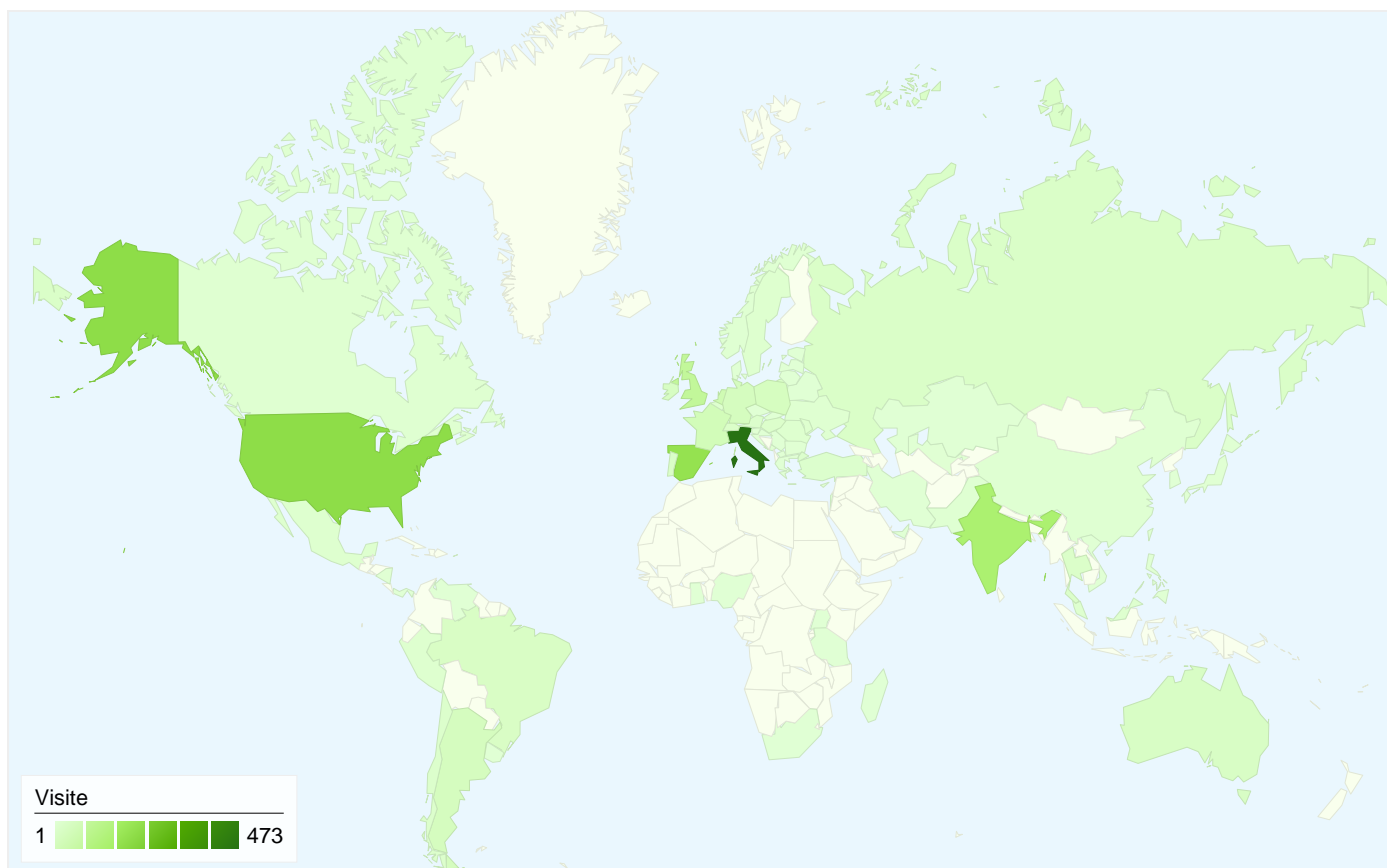

Visitatori
1.387

Overlay mappa

Panoramica sulle sorgenti di traffico

Panoramica dei contenuti

Pagine	Visualizzazioni di pagina	% visualizzazioni di pagina
/	1.526	24,70%
/index.php?lang=eng&pag=pri	831	13,45%
/index.php?lang=eng&pag=roo	581	9,40%
/index.php?lang=eng&pag=sp	573	9,27%
/index.php?lang=eng&pag=co	357	5,78%

1.387 persone hanno visitato questo sito

 **1.623** Visite

 **1.387** Visitatori unici assoluti

 **6.178** Visualizzazioni di pagina

 **3,81** Media visualizzazioni di pagina

 **00:02:41** Tempo sul sito

 **33,64%** Frequenza di rimbalzo

Panoramica sulle sorgenti di traffico

Rispetto a: Sito

Tutte le sorgenti di traffico hanno generato un totale di 1.623 visite

 39,99% Traffico diretto

 35,24% Siti referenti

 24,77% Motori di ricerca

■ **Traffico diretto**
649,00 (39,99%)

1.623 visite provenienti da 73 Paesi/zone

Uso del sito

Paese/zona	Visite	Pagine/Visita	Tempo medio sul sito	% Nuove visite	Frequenza di rimbalzo
Visite 1.623 % del totale del sito: 100,00%	Pagine/Visita 3,81 Media sito: 3,81 (0,00%)	Tempo medio sul sito 00:02:41 Media sito: 00:02:41 (0,00%)	% Nuove visite 85,27% Media sito: 84,97% (0,36%)	Frequenza di rimbalzo 33,64% Media sito: 33,64% (0,00%)	
Italy	473	4,56	00:02:54	83,30%	19,87%
United States	202	1,91	00:00:44	97,52%	76,73%
Spain	190	4,63	00:03:10	80,00%	19,47%
India	141	1,74	00:01:12	92,91%	68,09%
United Kingdom	83	3,96	00:01:41	90,36%	27,71%
Netherlands	48	3,98	00:04:04	72,92%	39,58%
France	40	3,60	00:03:30	90,00%	47,50%
Germany	31	4,06	00:02:31	64,52%	16,13%
Argentina	31	5,13	00:05:33	87,10%	9,68%
Poland	29	3,66	00:01:07	86,21%	24,14%