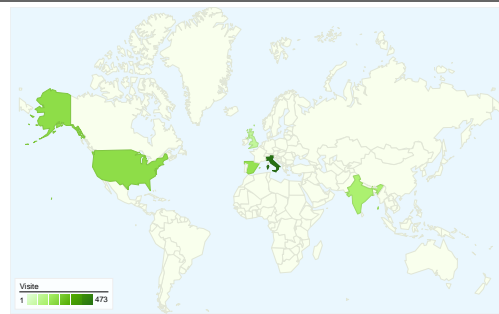

Uso del sito

1.623 Visite

33,64% Frequenza di rimbalzo

6.178 Visualizzazioni di pagina

00:02:41 Tempo medio sul sito

3,81 Pagine/Visita

84,97% % Nuove visite

Panoramica visitatori

Visitatori
1.387

Overlay mappa

Panoramica sulle sorgenti di traffico

Panoramica dei contenuti

Pagine	Visualizzazioni di pagina	% visualizzazioni di pagina
/	1.526	24,70%
/index.php?lang=eng&pag=pri	831	13,45%
/index.php?lang=eng&pag=roo	581	9,40%
/index.php?lang=eng&pag=sp	573	9,27%
/index.php?lang=eng&pag=co	357	5,78%

Panoramica sulle sorgenti di traffico

Rispetto a: Sito

Tutte le sorgenti di traffico hanno generato un totale di 1.623 visite

 39,99% Traffico diretto

 35,24% Siti referenti

 24,77% Motori di ricerca

■ **Traffico diretto**
649,00 (39,99%)

1.623 visite provenienti da 73 Paesi/zone

Uso del sito

Paese/zona	Visite	Pagine/Visita	Tempo medio sul sito	% Nuove visite	Frequenza di rimbalzo
Visite 1.623 % del totale del sito: 100,00%	Pagine/Visita 3,81 Media sito: 3,81 (0,00%)	Tempo medio sul sito 00:02:41 Media sito: 00:02:41 (0,00%)	% Nuove visite 85,27% Media sito: 84,97% (0,36%)	Frequenza di rimbalzo 33,64% Media sito: 33,64% (0,00%)	
Italy	473	4,56	00:02:54	83,30%	19,87%
United States	202	1,91	00:00:44	97,52%	76,73%
Spain	190	4,63	00:03:10	80,00%	19,47%
India	141	1,74	00:01:12	92,91%	68,09%
United Kingdom	83	3,96	00:01:41	90,36%	27,71%
Netherlands	48	3,98	00:04:04	72,92%	39,58%
France	40	3,60	00:03:30	90,00%	47,50%
Germany	31	4,06	00:02:31	64,52%	16,13%
Argentina	31	5,13	00:05:33	87,10%	9,68%
Poland	29	3,66	00:01:07	86,21%	24,14%