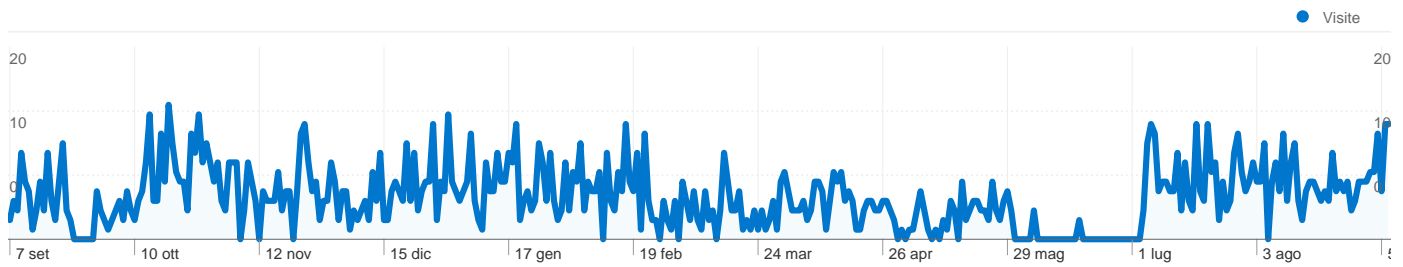

Visitatori
1.387

Overlay mappa

Panoramica sulle sorgenti di traffico

Panoramica dei contenuti

Pagine	Visualizzazioni di pagina	% visualizzazioni di pagina
/	1.526	24,70%
/index.php?lang=eng&pag=pri	831	13,45%
/index.php?lang=eng&pag=roo	581	9,40%
/index.php?lang=eng&pag=sp	573	9,27%
/index.php?lang=eng&pag=co	357	5,78%

1.387 persone hanno visitato questo sito

 **1.623** Visite

 **1.387** Visitatori unici assoluti

 **6.178** Visualizzazioni di pagina

 **3,81** Media visualizzazioni di pagina

 **00:02:41** Tempo sul sito

 **33,64%** Frequenza di rimbalzo

Panoramica sulle sorgenti di traffico

Rispetto a: Sito

Tutte le sorgenti di traffico hanno generato un totale di 1.623 visite

 39,99% Traffico diretto

 35,24% Siti referenti

 24,77% Motori di ricerca

■ **Traffico diretto**
649,00 (39,99%)