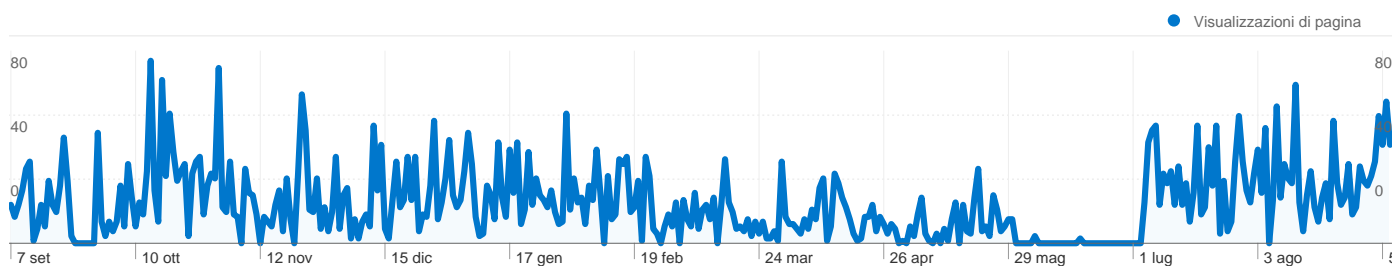

Panoramica sulle sorgenti di traffico

Rispetto a: Sito

Tutte le sorgenti di traffico hanno generato un totale di 1.623 visite

 39,99% Traffico diretto

 35,24% Siti referenti

 24,77% Motori di ricerca

■ **Traffico diretto**
649,00 (39,99%)

■ **Siti referenti**
572,00 (35,24%)

■ **Motori di ricerca**
402,00 (24,77%)

Principali sorgenti di traffico

Sorgenti	Visite	% visite	Parole chiave	Visite	% visite
(direct) ((none))	649	39,99%	international student house	93	23,13%
google (organic)	346	21,32%	ish florence	26	6,47%
1000albergues.com (referral)	75	4,62%	international student house	13	3,23%
retailmenot.com (referral)	52	3,20%	http://www.google.com/search	7	1,74%
maps.google.it (referral)	43	2,65%	hostales en florence	6	1,49%

1.623 visite provenienti da 73 Paesi/zone

Uso del sito

Paese/zona	Visite	Pagine/Visita	Tempo medio sul sito	% Nuove visite	Frequenza di rimbalzo
Visite 1.623 % del totale del sito: 100,00%	Pagine/Visita 3,81 Media sito: 3,81 (0,00%)	Tempo medio sul sito 00:02:41 Media sito: 00:02:41 (0,00%)	% Nuove visite 85,27% Media sito: 84,97% (0,36%)	Frequenza di rimbalzo 33,64% Media sito: 33,64% (0,00%)	
Italy	473	4,56	00:02:54	83,30%	19,87%
United States	202	1,91	00:00:44	97,52%	76,73%
Spain	190	4,63	00:03:10	80,00%	19,47%
India	141	1,74	00:01:12	92,91%	68,09%
United Kingdom	83	3,96	00:01:41	90,36%	27,71%
Netherlands	48	3,98	00:04:04	72,92%	39,58%
France	40	3,60	00:03:30	90,00%	47,50%
Germany	31	4,06	00:02:31	64,52%	16,13%
Argentina	31	5,13	00:05:33	87,10%	9,68%
Poland	29	3,66	00:01:07	86,21%	24,14%

1 - 10 di 73

Le pagine di questo sito sono state visualizzate 6.178 volte in totale

 **6.178** Visualizzazioni di pagina

 **4.514** Visualizzazioni uniche

 **33,64%** Frequenza di rimbalzo

Contenuti principali