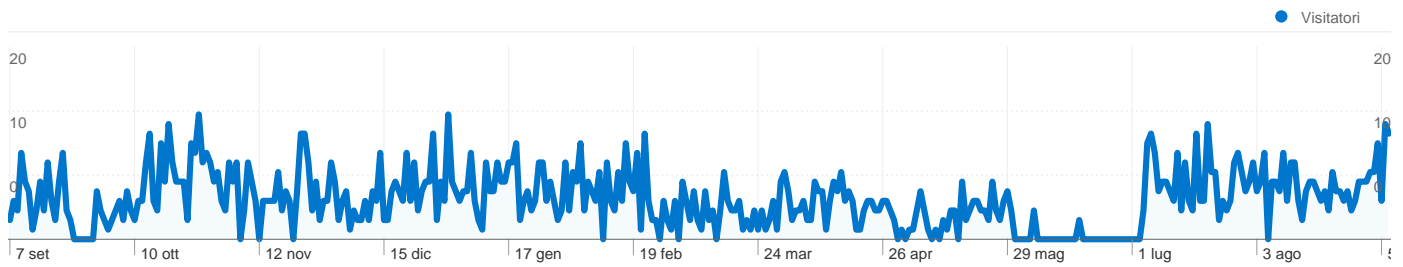

Uso del sito

1.623 Visite

33,64% Frequenza di rimbalzo

6.178 Visualizzazioni di pagina

00:02:41 Tempo medio sul sito

3,81 Pagine/Visita

84,97% % Nuove visite

Panoramica visitatori

Visitatori
1.387

Overlay mappa

Panoramica sulle sorgenti di traffico

Panoramica dei contenuti

Pagine	Visualizzazioni di pagina	% visualizzazioni di pagina
/	1.526	24,70%
/index.php?lang=eng&pag=pri	831	13,45%
/index.php?lang=eng&pag=roo	581	9,40%
/index.php?lang=eng&pag=sp	573	9,27%
/index.php?lang=eng&pag=co	357	5,78%

1.387 persone hanno visitato questo sito

 **1.623** Visite

 **1.387** Visitatori unici assoluti

 **6.178** Visualizzazioni di pagina

 **3,81** Media visualizzazioni di pagina

 **00:02:41** Tempo sul sito

 **33,64%** Frequenza di rimbalzo

Panoramica sulle sorgenti di traffico

Rispetto a: Sito

Tutte le sorgenti di traffico hanno generato un totale di 1.623 visite

 39,99% Traffico diretto

 35,24% Siti referenti

 24,77% Motori di ricerca

■ **Traffico diretto**
649,00 (39,99%)