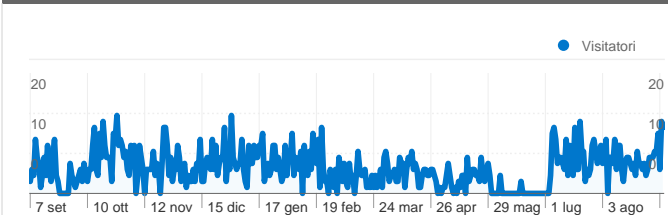

Uso del sito

1.623 Visite

33,64% Frequenza di rimbalzo

6.178 Visualizzazioni di pagina

00:02:41 Tempo medio sul sito

3,81 Pagine/Visita

84,97% % Nuove visite

Panoramica visitatori

Visitatori
1.387

Overlay mappa

Panoramica sulle sorgenti di traffico

Panoramica dei contenuti

Pagine	Visualizzazioni di pagina	% visualizzazioni di pagina
/	1.526	24,70%
/index.php?lang=eng&pag=pri	831	13,45%
/index.php?lang=eng&pag=roo	581	9,40%
/index.php?lang=eng&pag=sp	573	9,27%
/index.php?lang=eng&pag=co	357	5,78%

1.387 persone hanno visitato questo sito

 **1.623** Visite

 **1.387** Visitatori unici assoluti

 **6.178** Visualizzazioni di pagina

 **3,81** Media visualizzazioni di pagina

 **00:02:41** Tempo sul sito

 **33,64%** Frequenza di rimbalzo

Panoramica sulle sorgenti di traffico

Rispetto a: Sito

Tutte le sorgenti di traffico hanno generato un totale di 1.623 visite

 39,99% Traffico diretto

 35,24% Siti referenti

 24,77% Motori di ricerca

■ **Traffico diretto**
649,00 (39,99%)